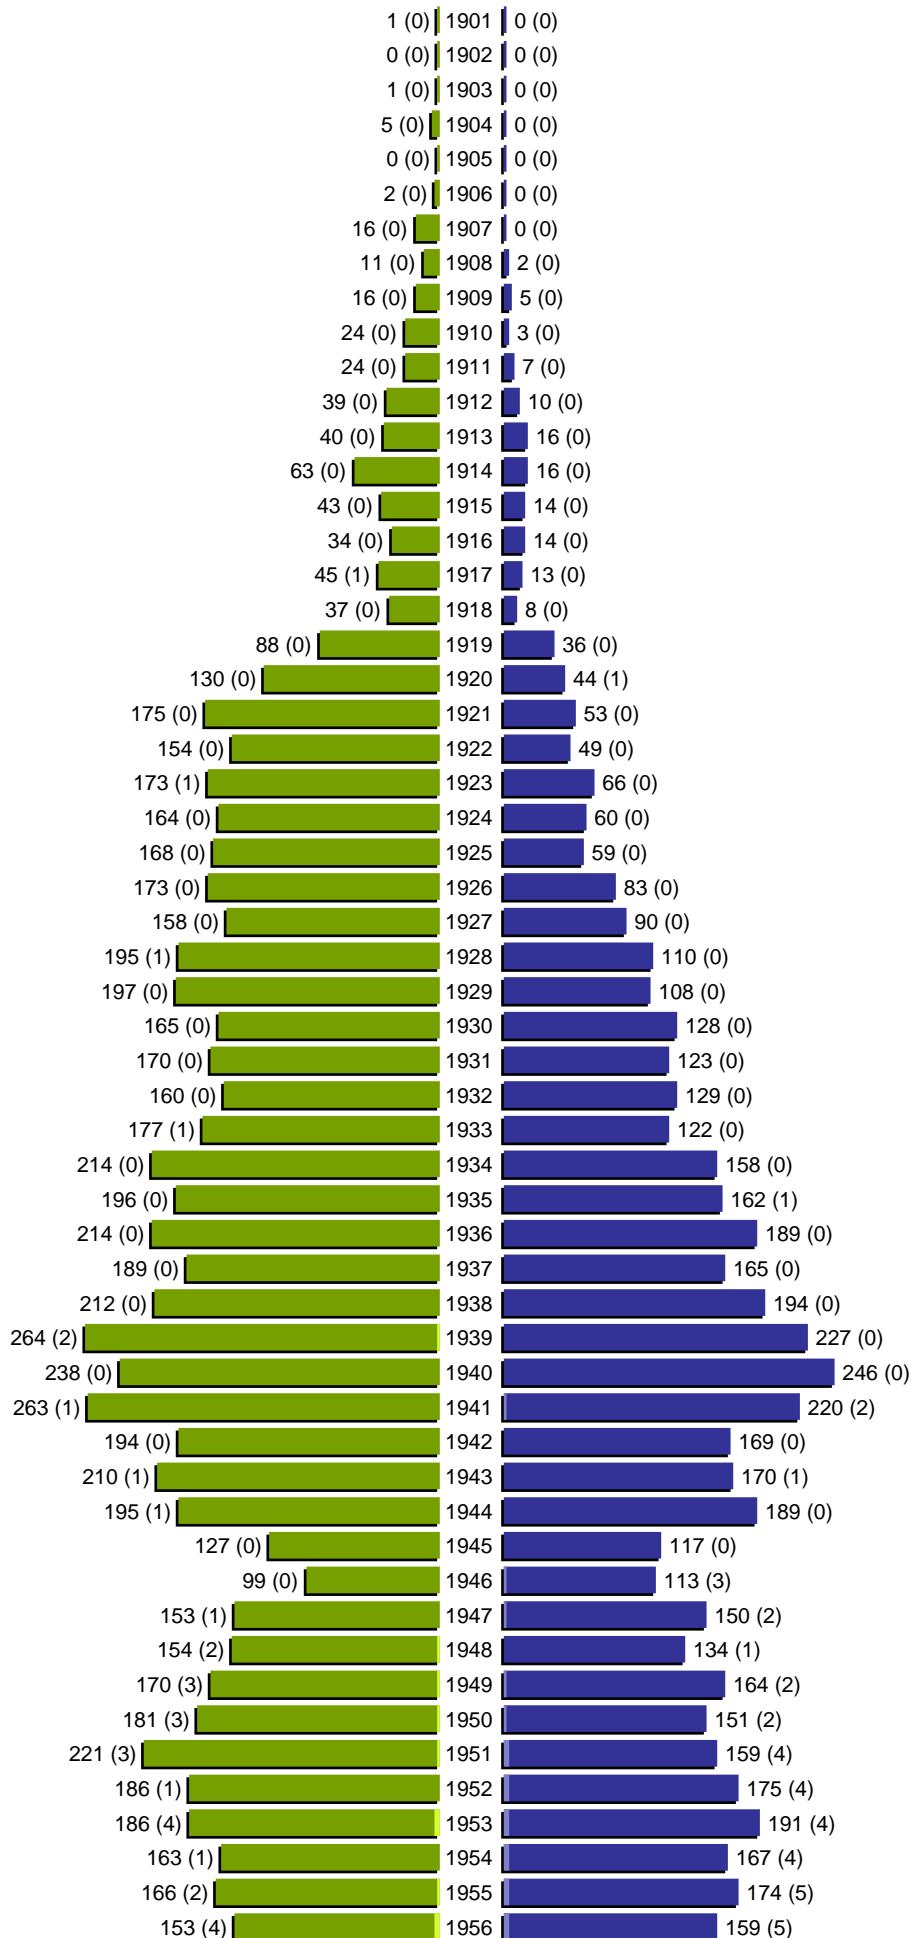

Alterspyramide

Stadt Zittau

Geburtsjahrgänge 1901 bis 1956 (Stichtag: 31.12.2004)

■	männlich
■	männlich (nicht deutsch)
■	weiblich
■	weiblich (nicht deutsch)
	Anzahl Dt. (Anzahl Ausl.)

Alterspyramide

Stadt Zittau

Geburtsjahrgänge 1957 bis 2004 (Stichtag: 31.12.2004)

Alterspyramide

Stadt Zittau

Geburtsjahrgänge 1901 bis 2004 (Stichtag: 31.12.2004)

Summe Deutsche weiblich / männlich (gesamt): 12928 / 11541 (24469)

Summe Ausländer weiblich / männlich (gesamt): 576 / 594 (1170)

Einwohner gesamt weiblich / männlich (gesamt): 13504 / 12135 (25639)