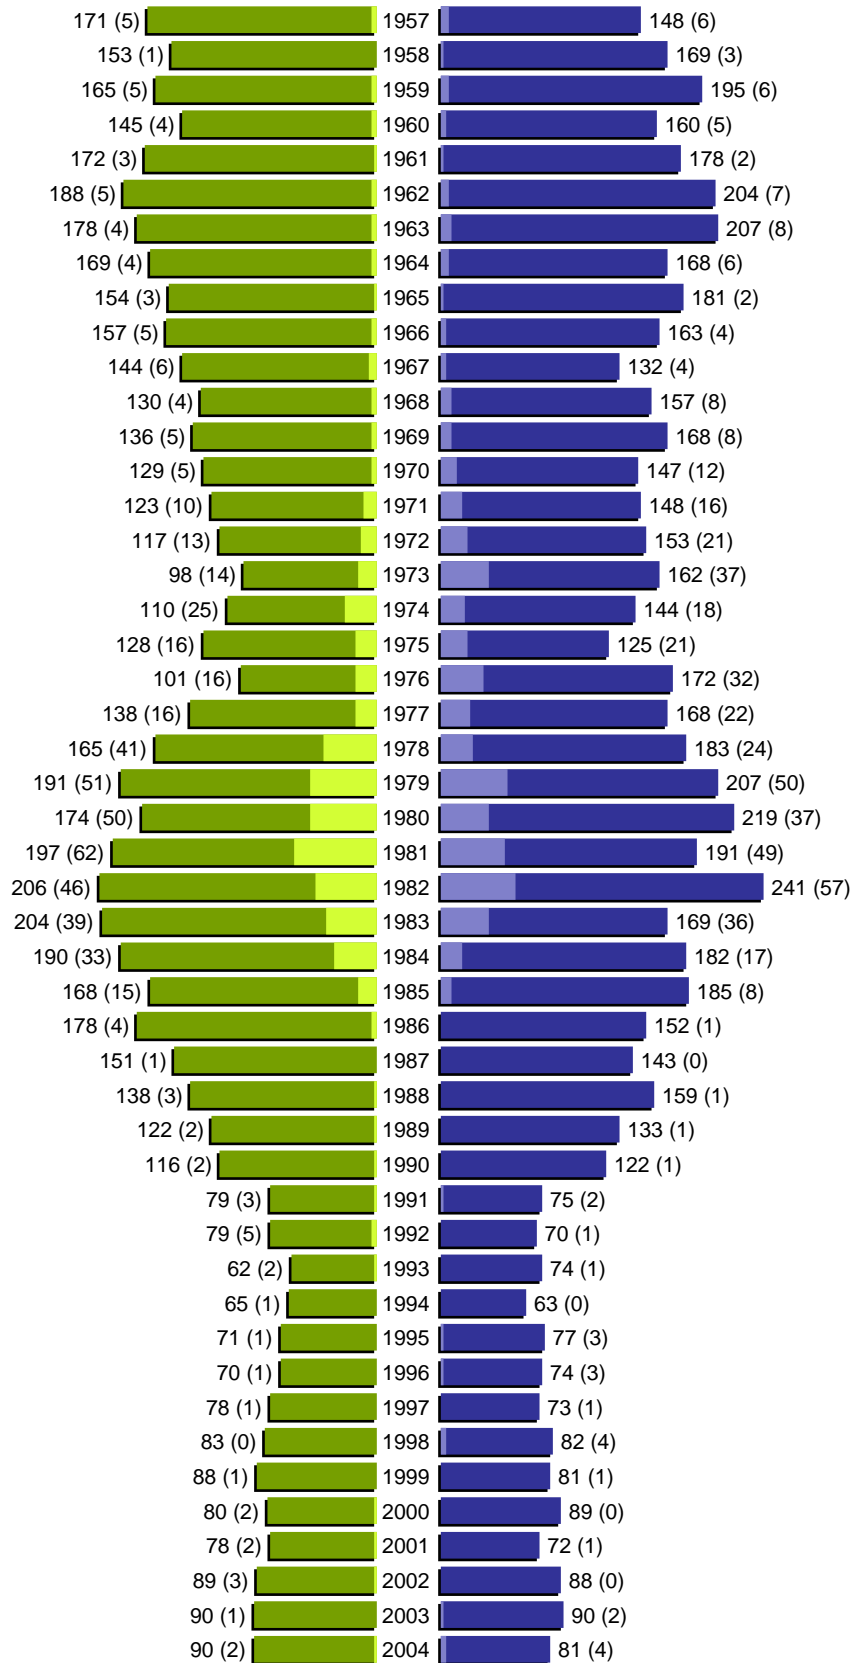

Alterspyramide

Stadt Zittau

Geburtsjahrgänge 1901 bis 1956 (Stichtag: 31.12.2004)

■	männlich
■	männlich (nicht deutsch)
■	weiblich
■	weiblich (nicht deutsch)
	Anzahl Dt. (Anzahl Ausl.)

Alterspyramide

Stadt Zittau

Geburtsjahrgänge 1957 bis 2004 (Stichtag: 31.12.2004)

Alterspyramide

Stadt Zittau

Geburtsjahrgänge 1901 bis 2004 (Stichtag: 31.12.2004)

Summe Deutsche weiblich / männlich (gesamt): 12928 / 11541 (24469)

Summe Ausländer weiblich / männlich (gesamt): 576 / 594 (1170)

Einwohner gesamt weiblich / männlich (gesamt): 13504 / 12135 (25639)